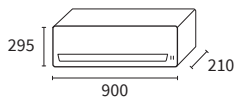

Inomhusenhet

RAK-25RXE
RAK-35RXE
RAK-50RXE

Utomhusenhet