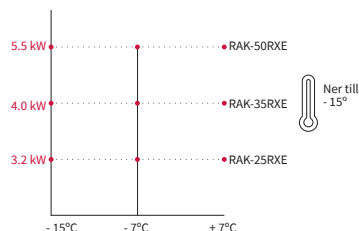

Constant power teknologi

CONSTANT POWER-tekniken är speciellt utvecklad av HITACHI. Det förbättrar din värmepumps prestanda och kan hålla oförändrad uppvärmningskapacitet ner till en utetemperatur på -15 °C och säkerställa uppvärmning ner till -20 °C.