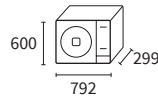

Utomhusenhet

RAC-25WXE
RAC-35WXE